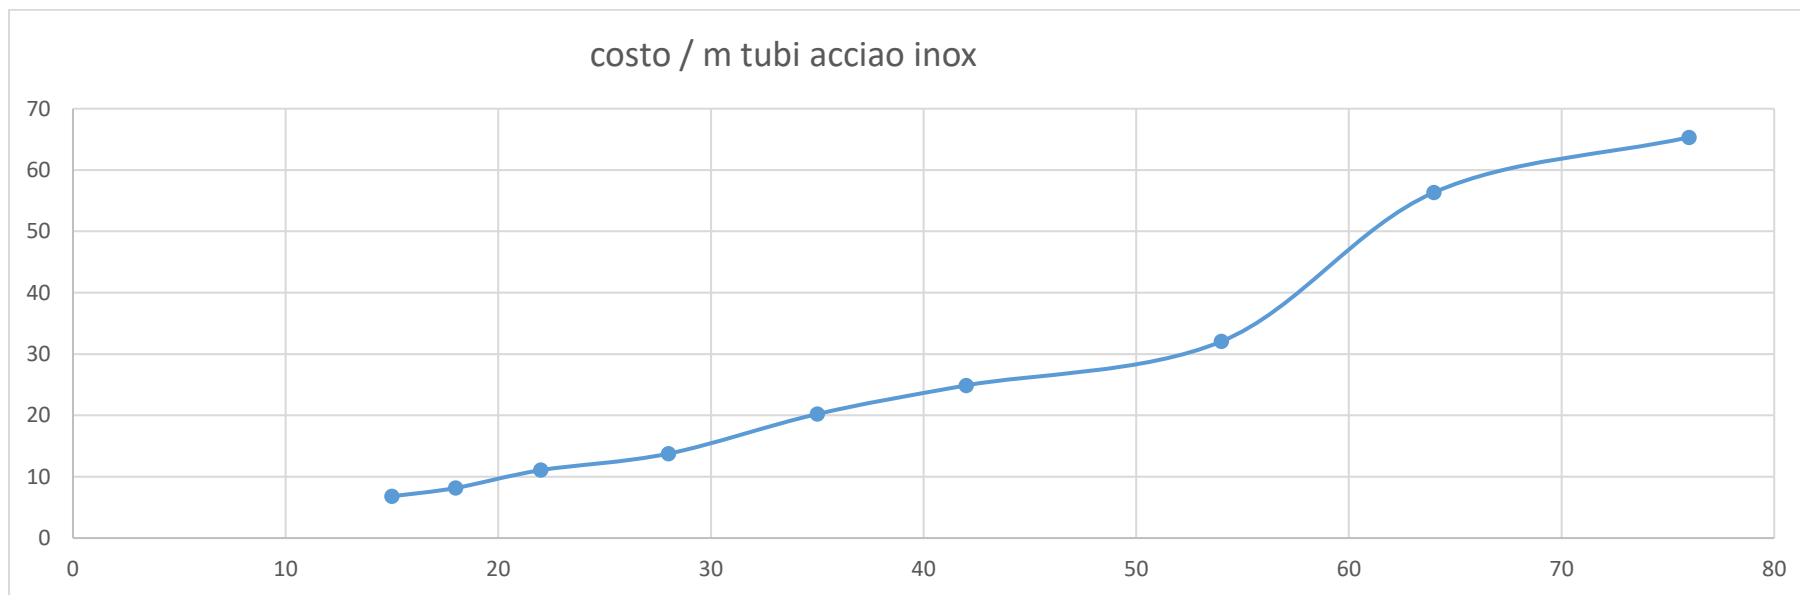

TUBI ACCIAIO INOX

	Dn mm	Costo/m
SANPRESS TUBO ACCIAIO INOX 15 X 1 - L.6m € 6,81	15	6,81
SANPRESS TUBO ACCIAIO INOX 18 X 1 - L.6m € 8,17	18	8,17
SANPRESS TUBO ACCIAIO INOX 22 X 1,2 L.6m € 11,07	22	11,07
SANPRESS TUBO ACCIAIO INOX 28 X 1,2 - L.6m € 13,76	28	13,76
SANPRESS TUBO ACCIAIO INOX 35 X 1,5 L.6m € 20,22	35	20,22
SANPRESS TUBO ACCIAIO INOX 42 X 1,5 L.6m € 24,89	42	24,89
SANPRESS TUBO ACCIAIO INOX 54 X 1,5 L.6m€ 32,05	54	32,05
SANPRESS TUBO ACCIAIO INOX 64 X 2,0 L.6 m € 56,35	64	56,35
SANPRESS TUBO ACCIAIO INOX 76 X 2 € 65,34	76	65,34

POMPE CENTRIFUGHE

Modello	Codice prodotto 1x220 V	Prezzo Euro	Codice prodotto 3x400 V	Prezzo Euro	Codice prodotto 1x220 V	Prezzo Euro	Codice prodotto 3x400 V	Prezzo Euro
Collettori in acciaio zincato				Collettori in acciaio inox Aisi 304				
2 CM 10-1	97633880	2121,42	97633886	2241,39	97633896	2220,67	97633902	2340,64
2 CM 10-2	97633881	2698,80	97633887	2323,72	97633897	2798,05	97633903	2422,97
2 CM 10-3	97633882	3209,42	97633888	2795,92	97633898	3308,66	97633904	2895,17
2 CM 10-4			97633889	3257,11			97633905	3356,36
2 CM 10-5			97633890	3597,56			97633906	3696,81