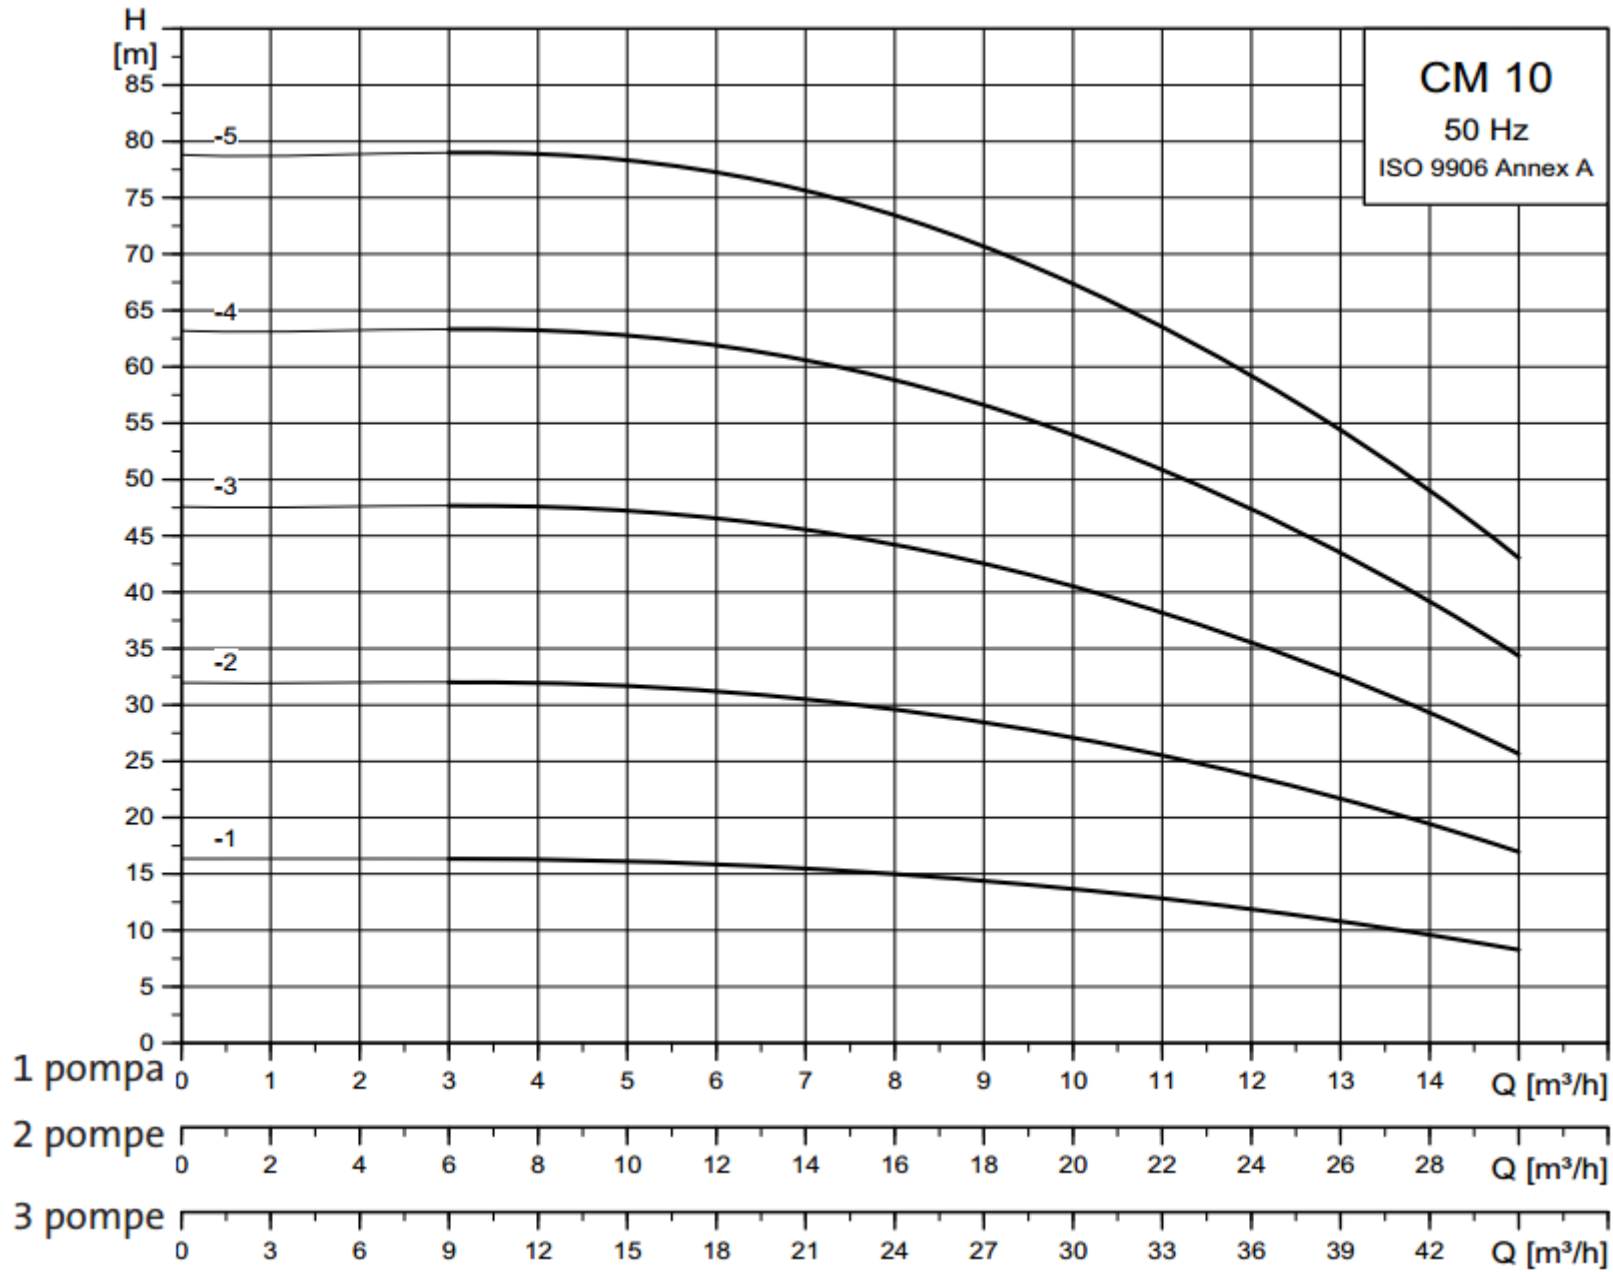

TUBI ACCIAIO INOX

	Dn mm	Costo/m
SANPRESS TUBO ACCIAIO INOX 15 X 1 - L.6m € 6,81	15	6,81
SANPRESS TUBO ACCIAIO INOX 18 X 1 - L.6m € 8,17	18	8,17
SANPRESS TUBO ACCIAIO INOX 22 X 1,2 L.6m € 11,07	22	11,07
SANPRESS TUBO ACCIAIO INOX 28 X 1,2 - L.6m € 13,76	28	13,76
SANPRESS TUBO ACCIAIO INOX 35 X 1,5 L.6m € 20,22	35	20,22
SANPRESS TUBO ACCIAIO INOX 42 X 1,5 L.6m € 24,89	42	24,89
SANPRESS TUBO ACCIAIO INOX 54 X 1,5 L.6m€ 32,05	54	32,05
SANPRESS TUBO ACCIAIO INOX 64 X 2,0 L.6 m € 56,35	64	56,35
SANPRESS TUBO ACCIAIO INOX 76 X 2 € 65,34	76	65,34

POMPE CENTRIFUGHE

Modello	Codice prodotto 1x220 V	Prezzo Euro	Codice prodotto 3x400 V	Prezzo Euro	Codice prodotto 1x220 V	Prezzo Euro	Codice prodotto 3x400 V	Prezzo Euro
Collettori in acciaio zincato				Collettori in acciaio inox Aisi 304				
2 CM 10-1	97633880	2121,42	97633886	2241,39	97633896	2220,67	97633902	2340,64
2 CM 10-2	97633881	2698,80	97633887	2323,72	97633897	2798,05	97633903	2422,97
2 CM 10-3	97633882	3209,42	97633888	2795,92	97633898	3308,66	97633904	2895,17
2 CM 10-4			97633889	3257,11			97633905	3356,36
2 CM 10-5			97633890	3597,56			97633906	3696,81